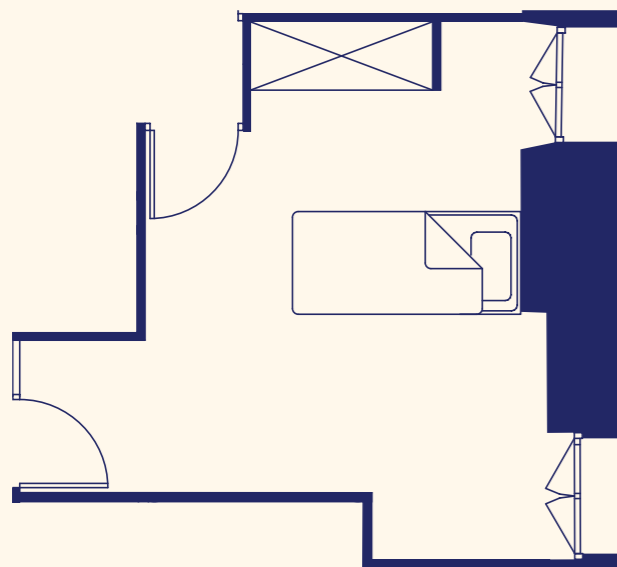

Chambre SAINT JAMES

↑ 14 m²

👁️ Vue parc

🛏️ Twins

👔 Dressing

Chambre

ÎLE AUX OISEAUX

↑ 15 m²

👁️ Vue parc

🛏️ Twins

👔 Dressing

Comment ne pas faire référence à la **proximité avec le Bassin d'Arcachon** ? Immersion dans la douceur et le cocon de l'Île aux Oiseaux...

Chambre

BAYONNE

↑ 17 m²

👁️ Vue parc

🛏️ Twins

👔 Dressing

🚿 Salle d'eau

Chambre HONEY MOON

Sans conteste, **LA chambre vedette** de Grand-Arnaud. Vue sur le parc, terrasse privée, lit à baldaquin... **Soyez le roi ou la reine** d'un soir... ou plus !