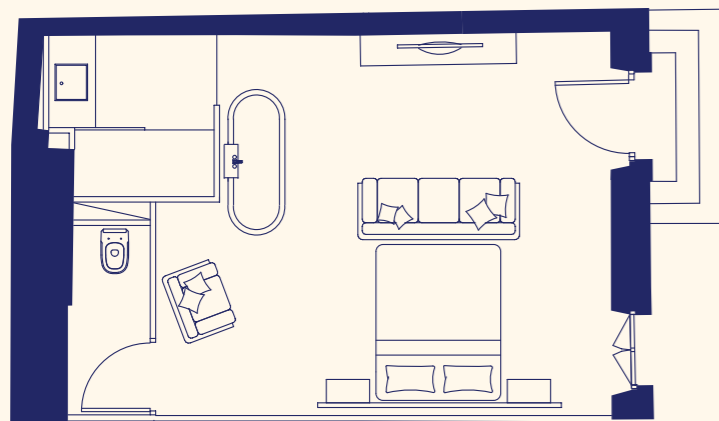

Chambre ROSA BONHEUR

Marie-Rosalie Bonheur dite Rosa Bonheur est une **artiste bordelaise du XIXe siècle** spécialisée dans la représentation animale.

↗ 35 m²

👁️ Vue patio

🛏️ Twins

👔 Dressing

🚽 Toilettes

📺 Télévision

🚿 Salle d'eau

🧺 Peignoir

💨 Sèche-cheveux