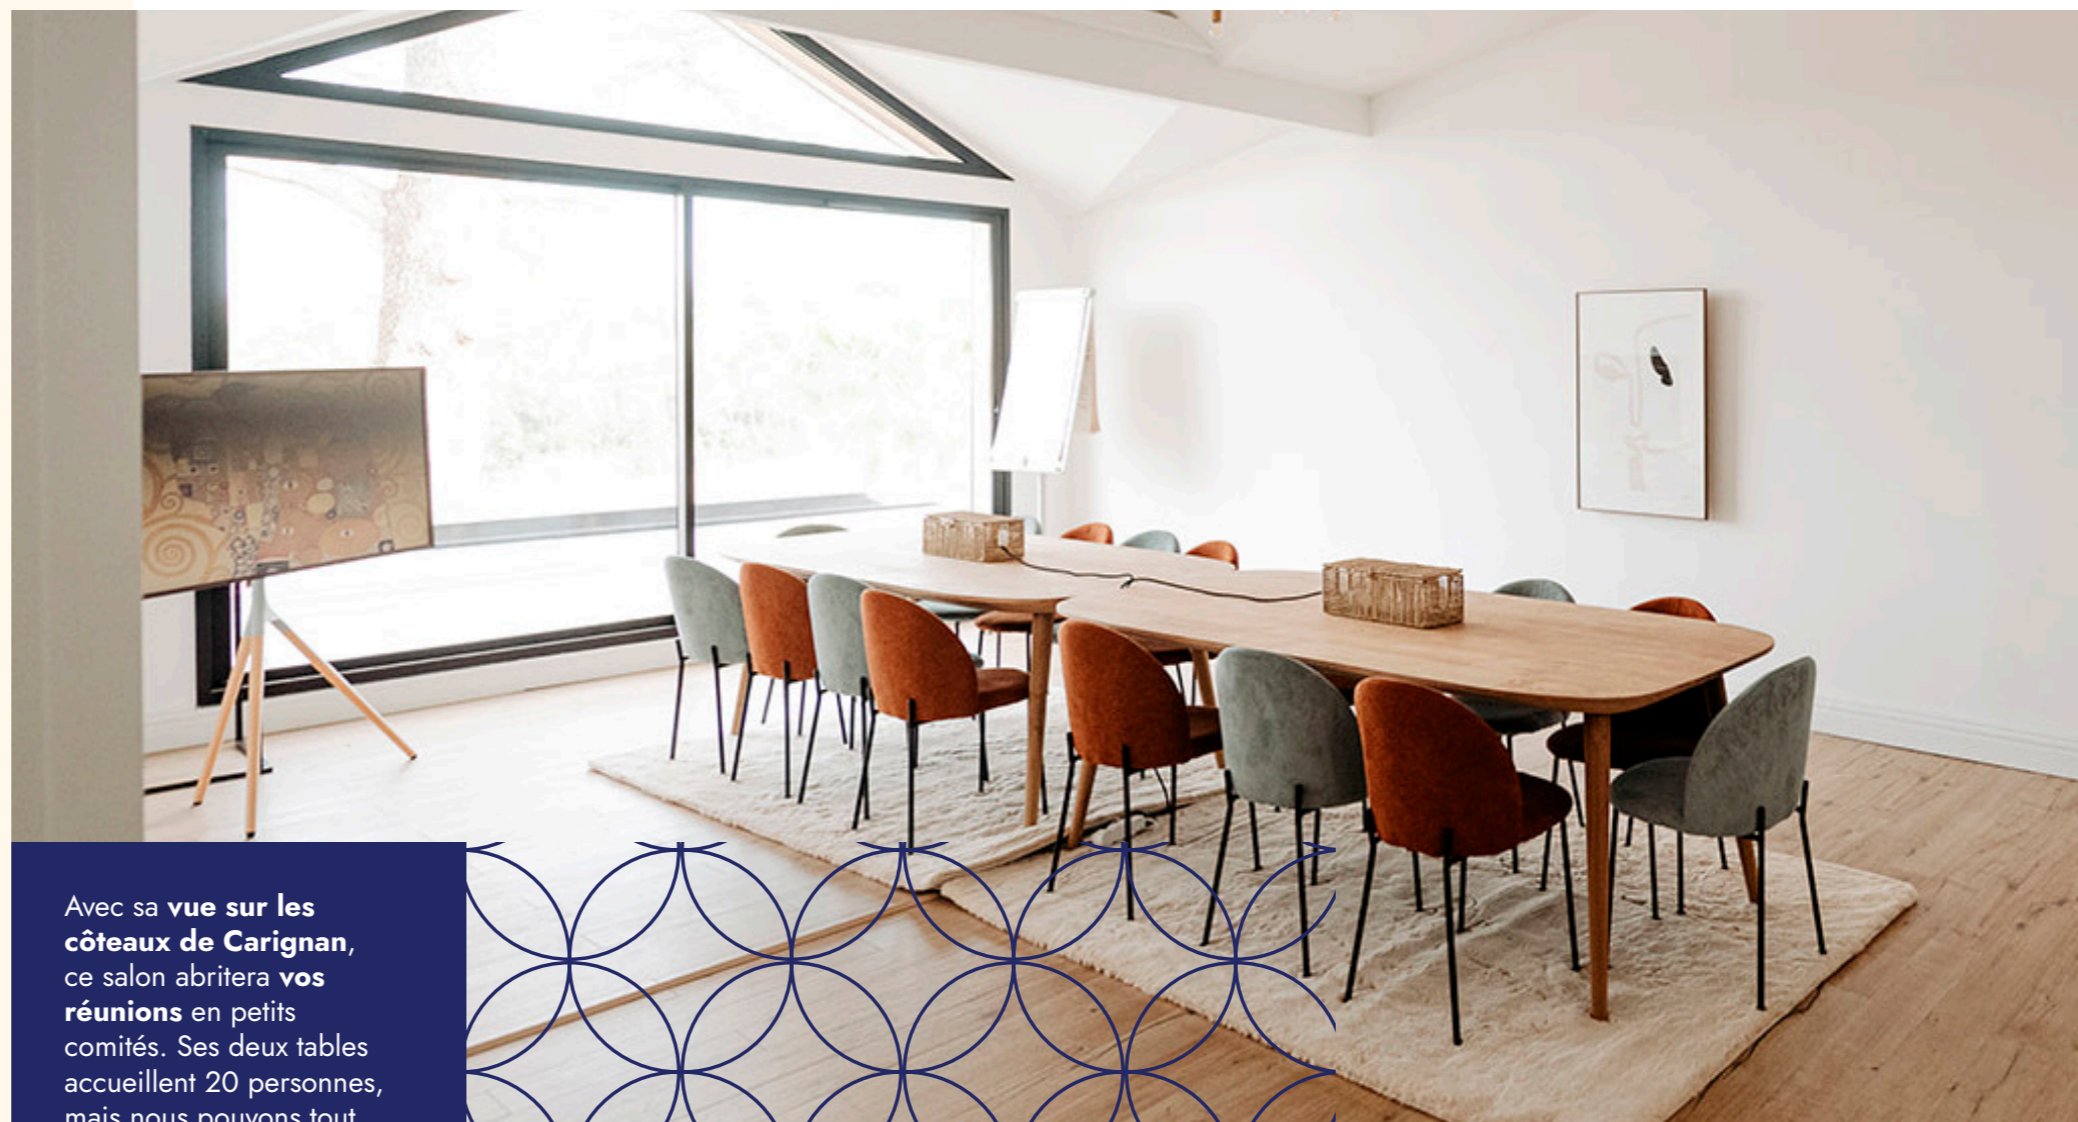

Salon CARIGNAN

50 m²

Frame

Paperboard

Assis
x18

Théâtre
x30

Avec sa **vue sur les côteaux de Carignan**, ce salon abritera **vos réunions** en petits comités. Ses deux tables accueillent 20 personnes, mais nous pouvons tout aussi bien aménager ce salon en format théâtre pour accueillir **jusqu'à 30 personnes**.