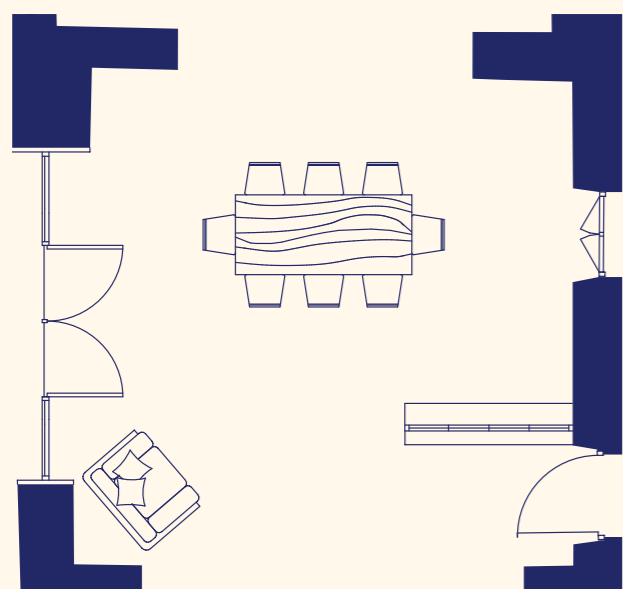

La SALLE À MANGER

↗ 36 m²

Grande table

Chaises
x18