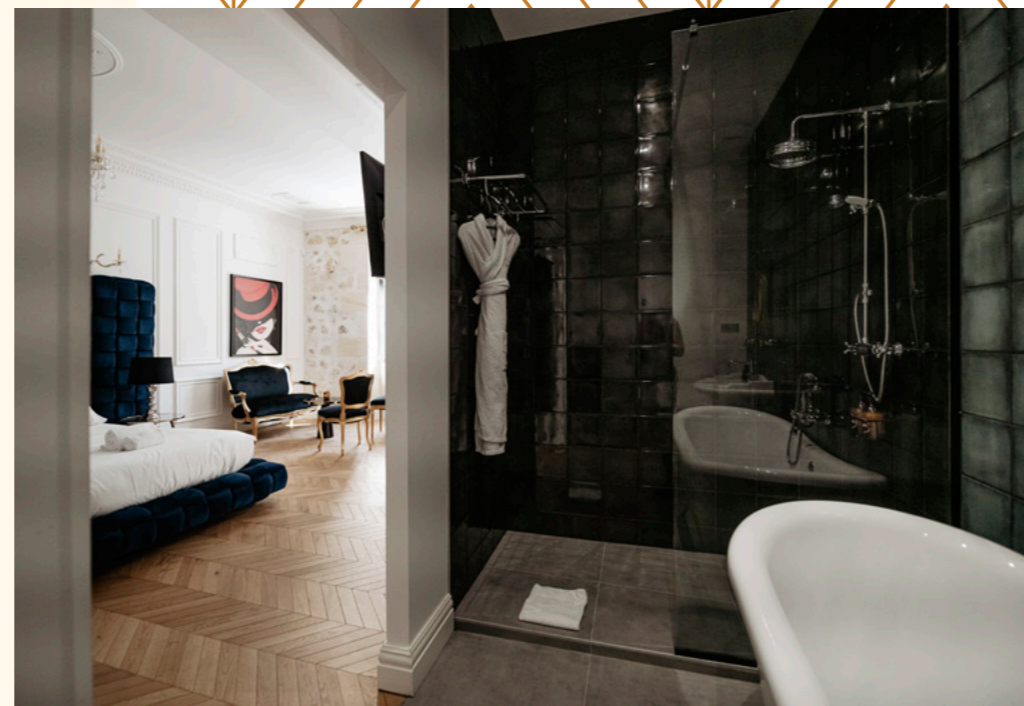

ÉTAGE 1

PARTIE 1

Les Chambres

Chambre MONTESQUIEU

- 42 m²
- Vue patio
- Chambre double
- Dressing
- Salle de bains
- Douche
- Peignoir
- Toilettes
- Sèche-cheveux
- Télévision

L'une des plus grandes suites du château. Elle bénéficie d'un salon avec vue directe sur le patio.