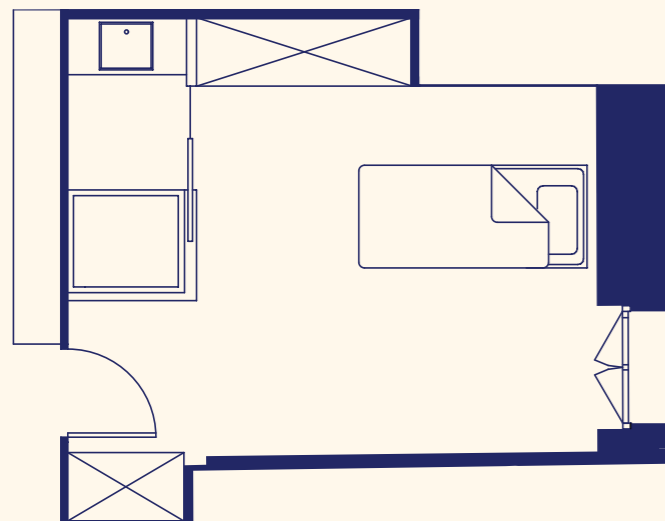

👁️ Vue parc

🛏️ Twins

👔 Dressing

Comment ne pas faire référence à la **proximité avec le Bassin d'Arcachon** ? Immersion dans la douceur et le cocon de l'Île aux Oiseaux...

Chambre

BAYONNE

↑ 17 m²

👁️ Vue parc

🛏️ Twins

👔 Dressing

🚿 Salle d'eau

Chambre HONEY MOON

Sans conteste, **LA chambre vedette** de Grand-Arnaud. Vue sur le parc, terrasse privée, lit à baldaquin... **Soyez le roi ou la reine** d'un soir... ou plus !