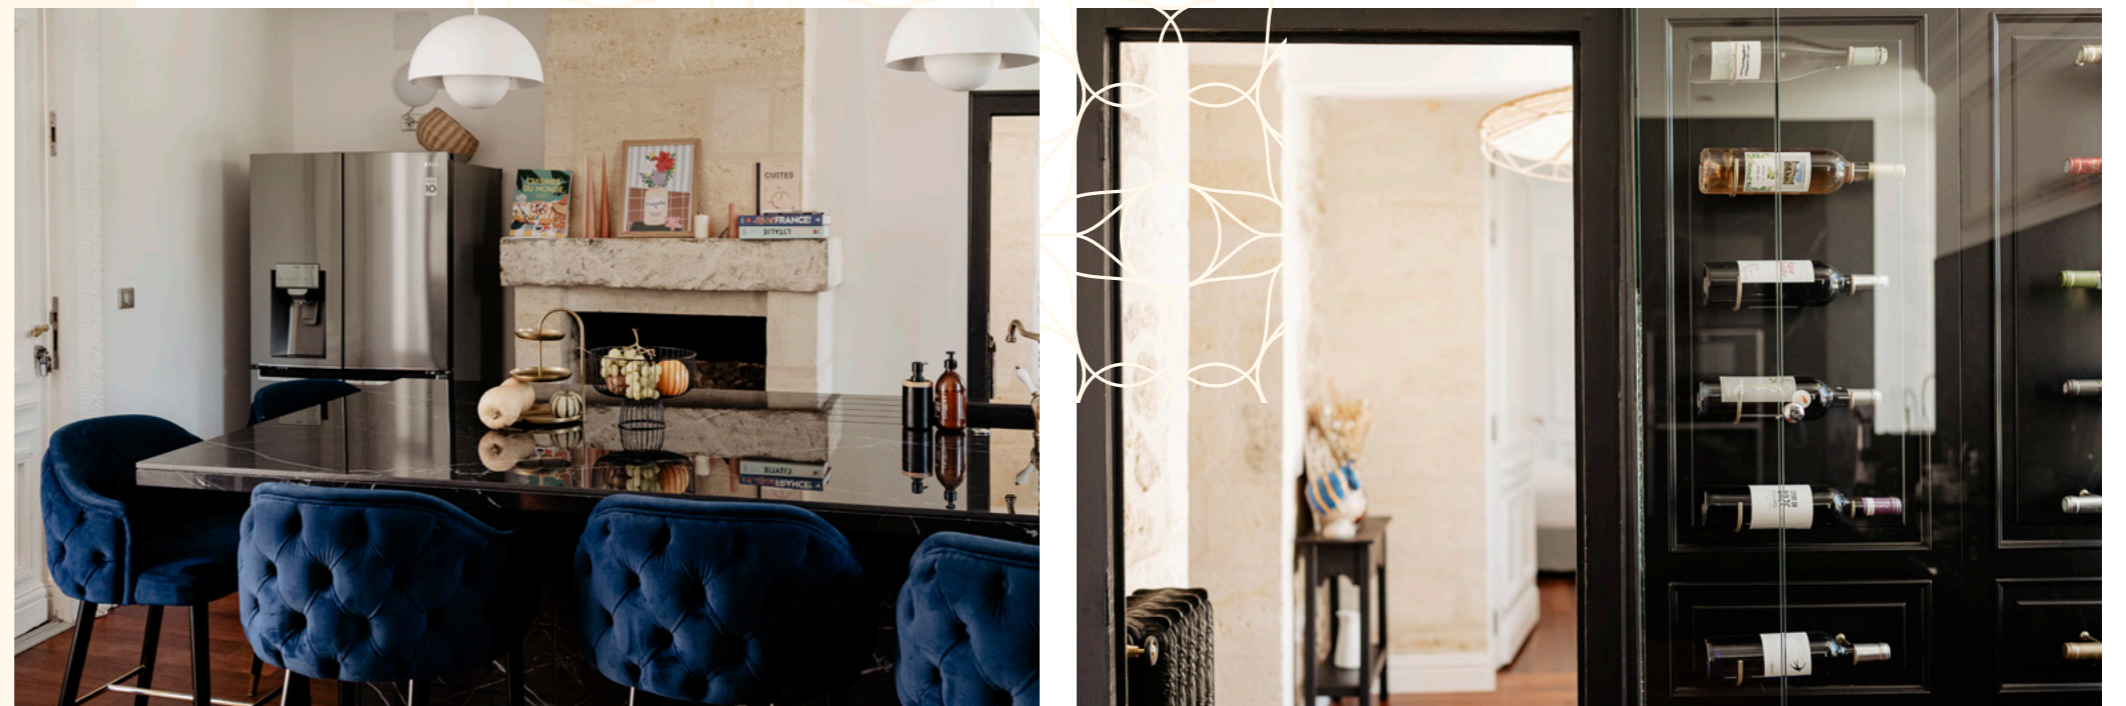

🛏️ Twins

👔 Dressing

🚿 Salle d'eau

Chambre HONEY MOON

Sans conteste, **LA chambre vedette** de Grand-Arnaud. Vue sur le parc, terrasse privée, lit à baldaquin... **Soyez le roi ou la reine** d'un soir... ou plus !

- 70 m²
- Vue piscine
- Single
- Commode
- Baignoire
- Toilettes
- Télévision
- Peignoir
- Sèche-cheveux

PARTIE 2

Les espaces intérieurs

La CUISINE

ICI, ON CUISINE COMME À LA MAISON !

Vous êtes chez vous. Profitez de la **convivialité de l'îlot central** pour venir picorer quelques tapas ou bouchées... Pour les plus gourmands, nous vous laisserons toujours quelques **petites gourmandises à disposition...**

- ↗ 38 m²
- 🍳 Plaque de cuisson
- 🔥 Four
- 📺 Micro-ondes
- 🧊 Congélateur Réfrigérateur
- 🧼 Lave-vaisselle
- 🍽️ Vaisselle
- 🍳 Batterie de cuisine
- ☕ Machine à café
- 🍵 Bouilloire
- 🍹 Sodastream
- 🪑 Assises x8