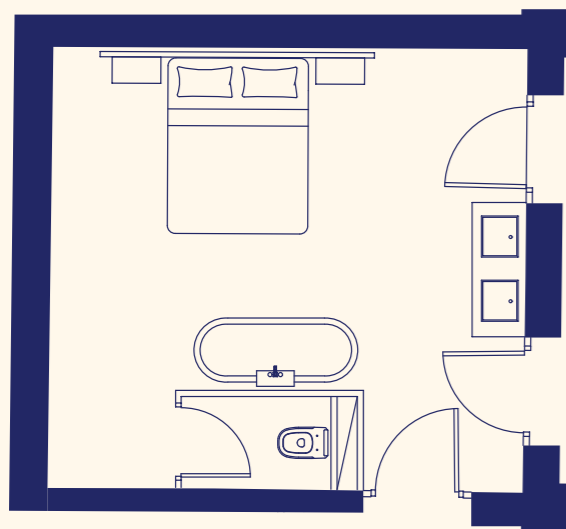

🚿 Salle d'eau

🧺 Peignoir

💨 Sèche-cheveux

Chambre ALIÉNOR

↗ 35 m²

👁️ Vue patio/rue

🛏️ Single

👔 Dressing

27 m²

Vue parc

Single

Dressing

Toilettes

Télévision

Baignoire

Peignoir