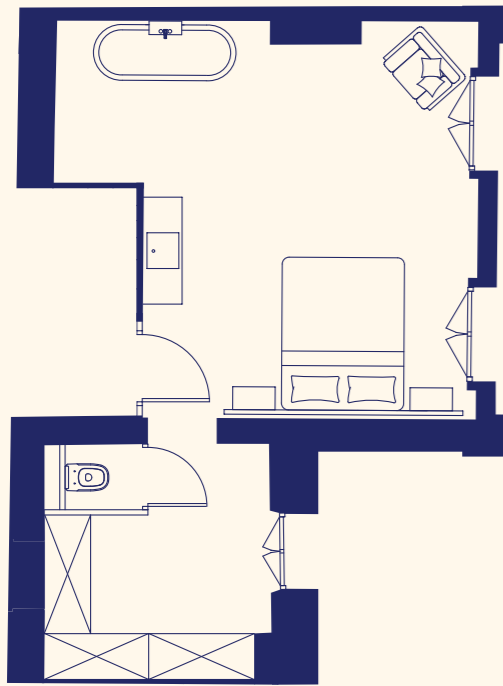

Chambre PANACHE

↑ 25 m²

👁️ Vue parc

🛏️ Twins

👔 Commode

🛁 Salle de bains

🚿 Douche

🧺 Peignoir

💨 Sèche-cheveux

📺 Télévision