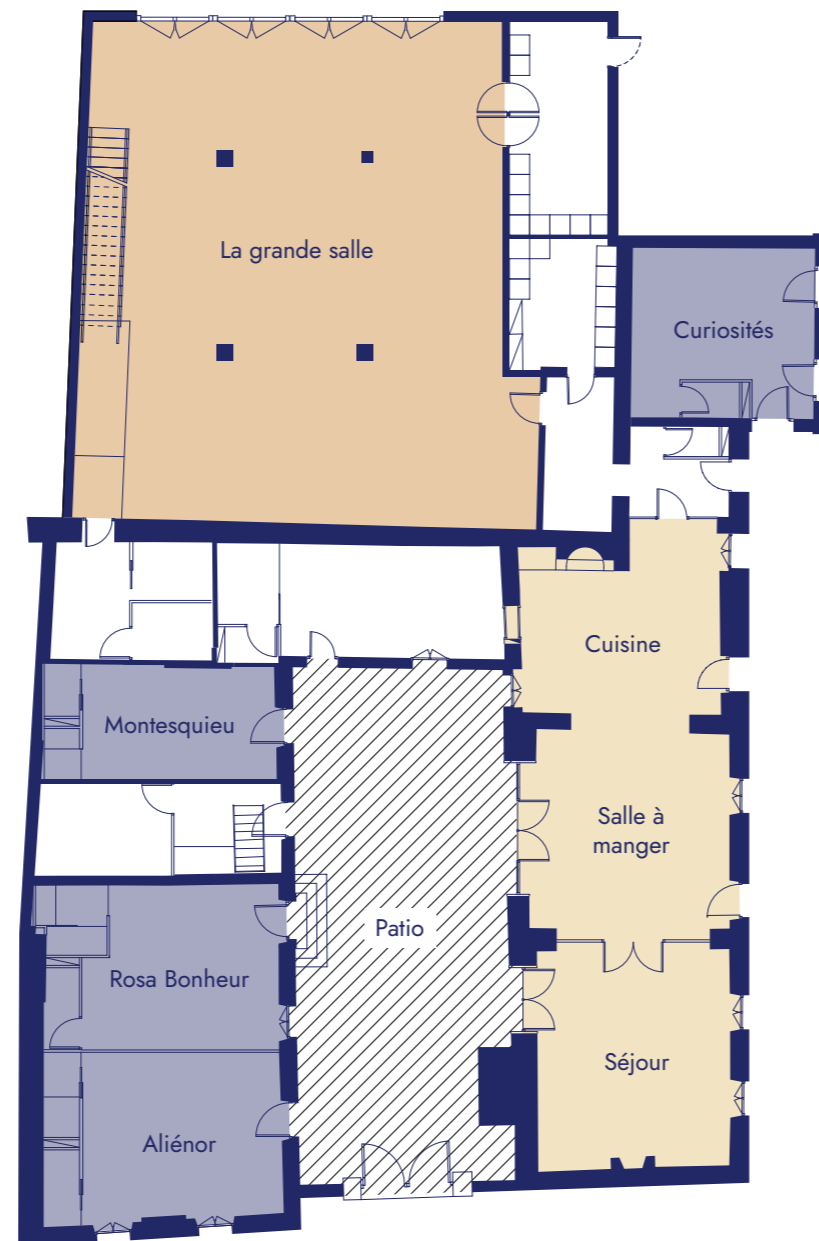

Sommaire

5 ^{les}
CHAMBRES

15 ^{les}
ESPACES INTÉRIEURS

19 ^{les}
SALONS

24 ^{les}
ESPACES EXTÉRIEURS

les ESPACES

- Les chambres
- Les salons
- Les espaces intérieurs
- Les espaces extérieurs

REZ-DE-CHAUSSÉE

ÉTAGE 1

PARTIE 1

Les Chambres

Chambre MONTESQUIEU

- 42 m²
- Vue patio
- Chambre double
- Dressing
- Salle de bains
- Douche
- Peignoir
- Toilettes
- Sèche-cheveux
- Télévision

L'une des plus grandes suites du château. Elle bénéficie d'un salon avec vue directe sur le patio.

🚿 Salle d'eau

🧺 Peignoir

💨 Sèche-cheveux

Chambre ALIÉNOR

↗ 35 m²

👁️ Vue patio/rue

🛏️ Single

👔 Dressing