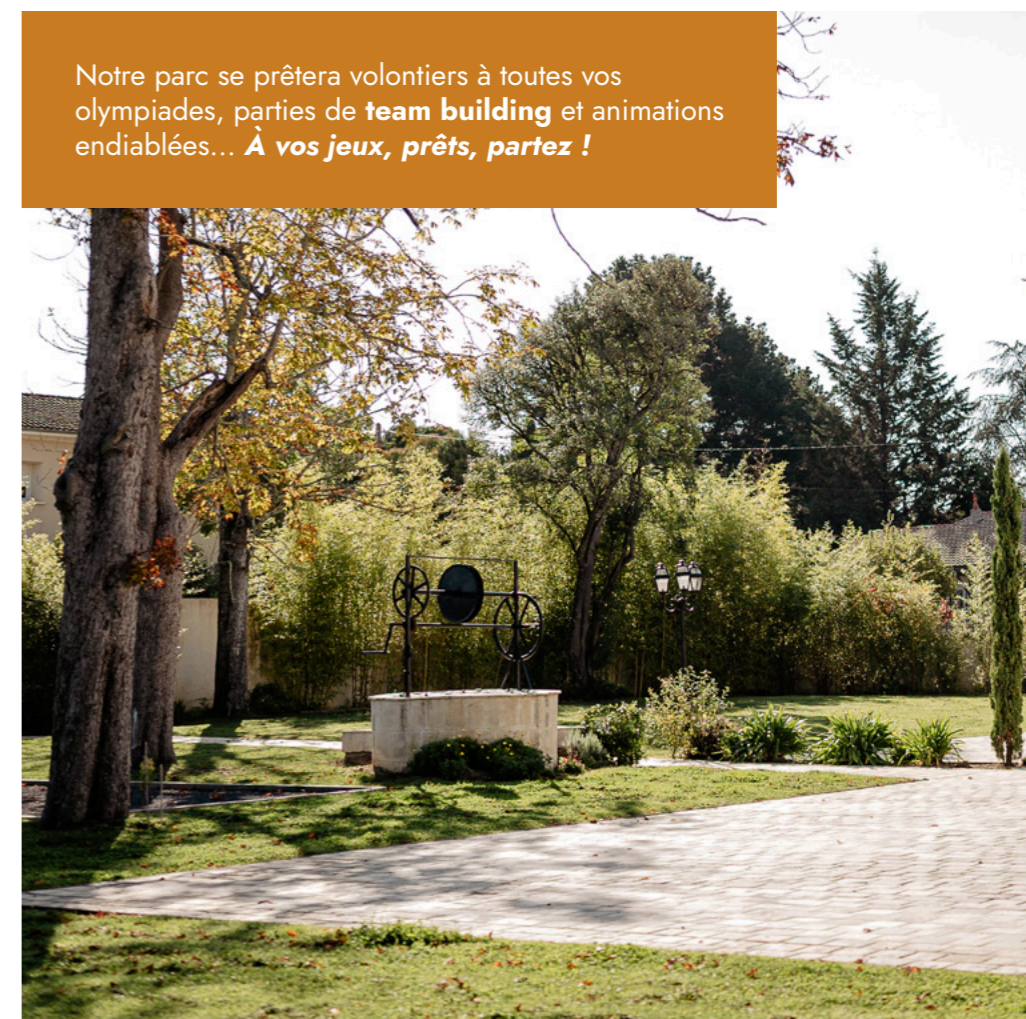

Notre parc se prêtera volontiers à toutes vos olympiades, parties de **team building** et animations endiablées... **À vos jeux, prêts, partez !**