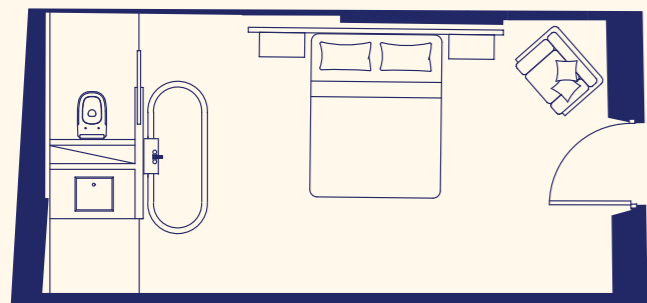

ÉTAGE 1

PARTIE 1

Les Chambres

Chambre MONTESQUIEU

- 42 m²
- Vue patio
- Chambre double
- Dressing
- Salle de bains
- Douche
- Peignoir
- Toilettes
- Sèche-cheveux
- Télévision

L'une des plus grandes suites du château. Elle bénéficie d'un salon avec vue directe sur le patio.