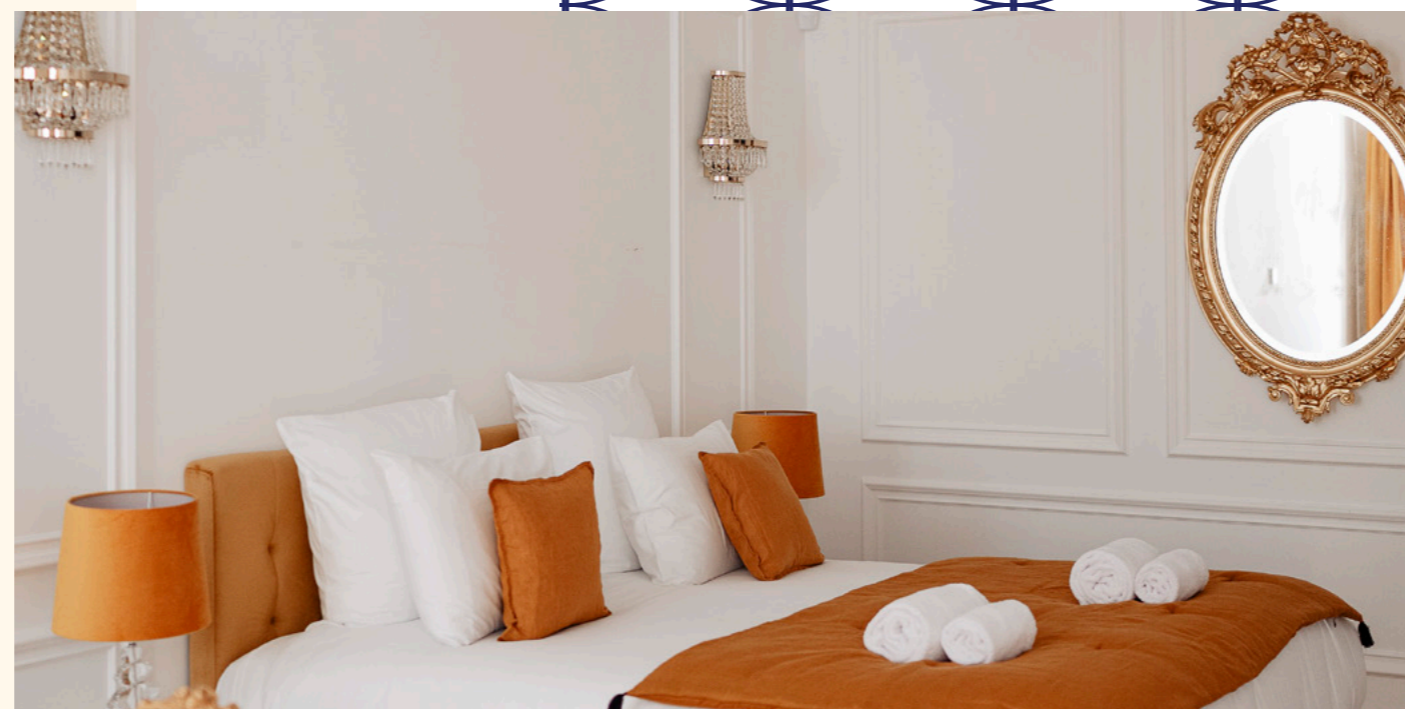

🚿 Salle d'eau

🧺 Peignoir

💨 Sèche-cheveux

Chambre ALIÉNOR

↗ 35 m²

👁️ Vue patio/rue

🛏️ Single

👔 Dressing